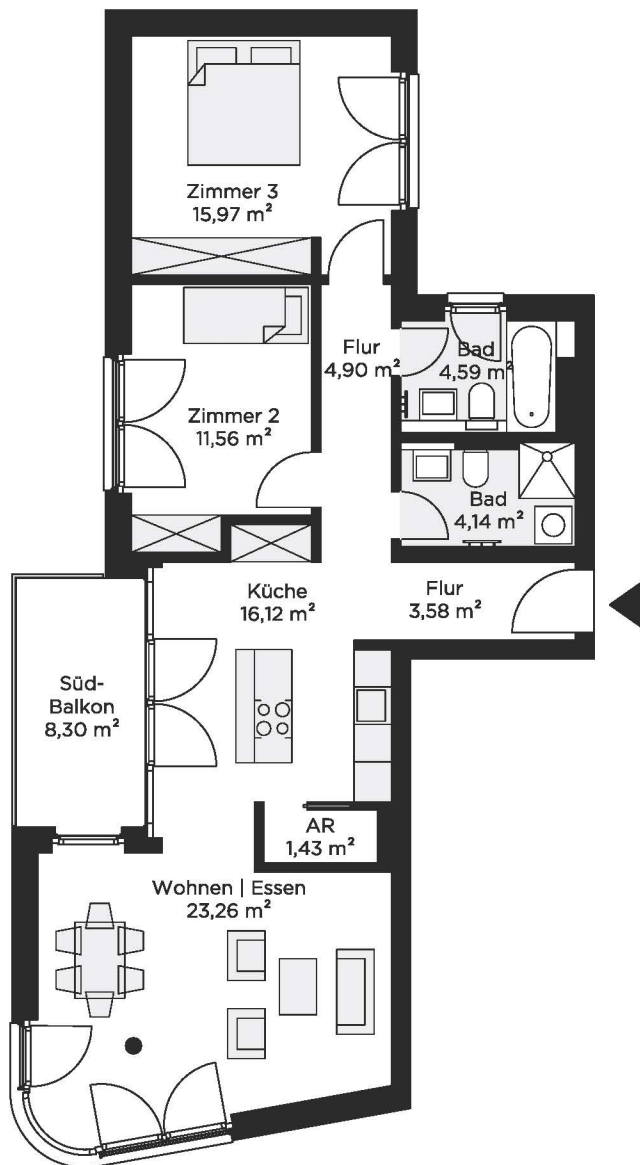

ZIEGERT

AN DER PANKE

Wilhelm-Kuhr-Straße 41

Wohnung	11
Lage	4. OG links Vorderhaus
Zimmer	3 Zimmer
Größe	89,70 m²

Der Balkon ist zu 50 % in die Wohnfläche eingerechnet.

AR = Abstellraum