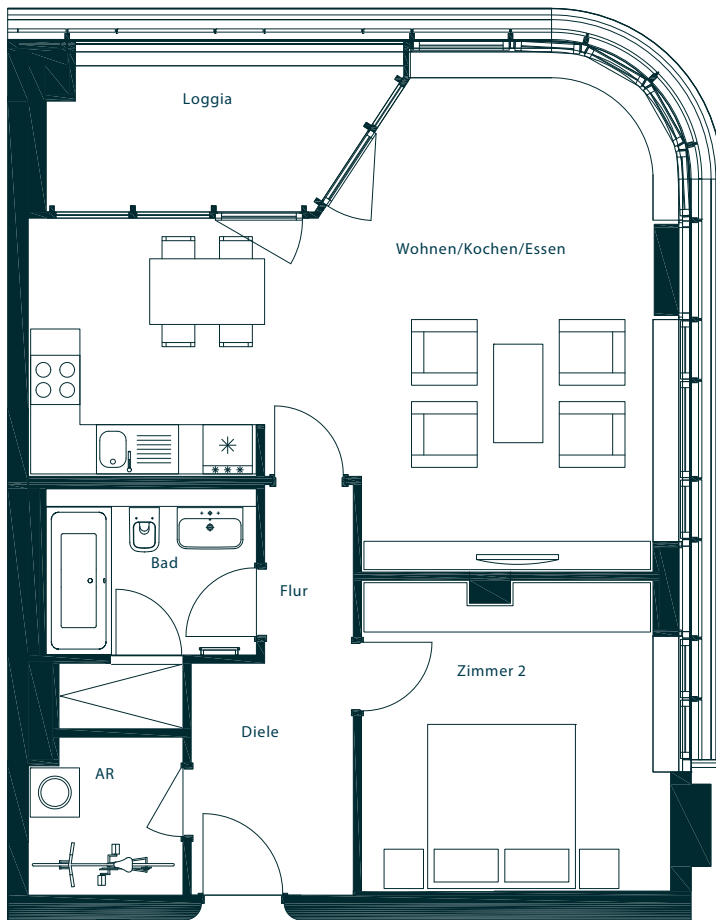

# APARTMENT 131

MAX TOWER | HAUS 1 | 12. OG | 2 ZIMMER | CA. 71,47 QM

E2

Diele	5,58 qm
Flur	2,35 qm
AR	3,50 qm
Wohnen/Kochen/Essen	35,95 qm
Zimmer 2	14,13 qm
Bad	6,49 qm
Loggia (50%)	3,47 qm
ca. 71,47 qm	

AR = Abstellraum

Der Balkon, die Terrassen und Loggien sind zu 50 % in der Wohnfläche angerechnet.