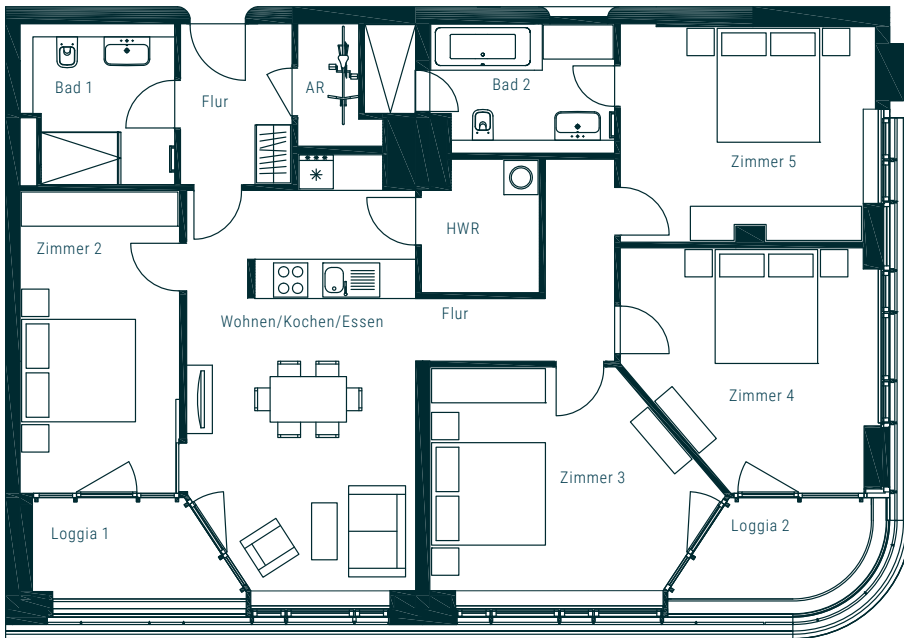

ZIEGERT

APARTMENT 156&157

MAX TOWER | HAUS 1 | 16. OG | 5 ZIMMER | CA. 136,95 QM

A/B2

Flur	5,54 qm
Flur 2	6,83 qm
AR	2,50 qm
Wohnen/Kochen/EsSEN	28,80 qm
Zimmer 2	18,46 qm
Zimmer 3	17,06 qm
Zimmer 4	16,87 qm
Zimmer 5	14,92 qm
HWR	4,59 qm
Bad	7,22 qm
Bad 2	8,63 qm
Loggia 1 (50 %)	2,92 qm
Loggia 2 (50 %)	2,61 qm

ca. 136,95 qm

AR = Abstellraum
HWR = Hauswirtschaftsraum

Der Balkon, die Terrassen und Loggien sind zu 50 %
in der Wohnfläche angerechnet.