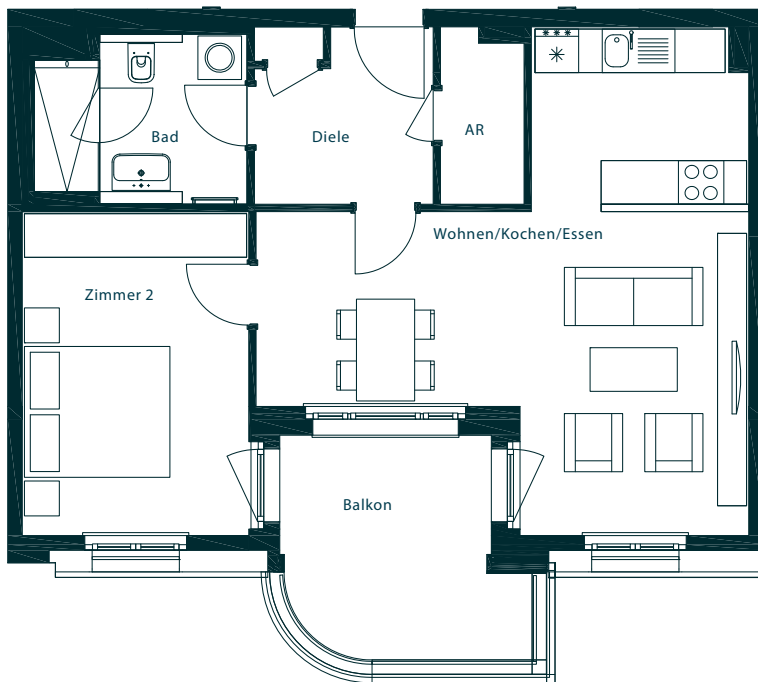

ZIEGERT

APARTMENT 217

HAUS 2 | 2. OG | 2 ZIMMER | CA. 65,14 QM

Diele	5,93 qm
AR	2,67 qm
Wohnen/Kochen/Essen	31,16 qm
Zimmer 2	13,88 qm
Bad	6,37 qm
Balkon (50 %)	5,13 qm
ca. 65,14 qm	

AR = Abstellraum

Der Balkon, die Terrassen und Loggien sind zu 50 % in der Wohnfläche angerechnet.