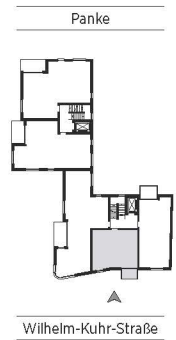

# AN DER PANKE

Wilhelm-Kuhr-Straße 41

<b>Wohnung</b>	<b>07</b>
	<b>barrierefrei</b>
Lage	2. OG mitte Vorderhaus
Zimmer	2 Zimmer
<b>Größe</b>	<b>45,51 m<sup>2</sup></b>

Der Balkon ist zu 50 % in die Wohnfläche eingerechnet.