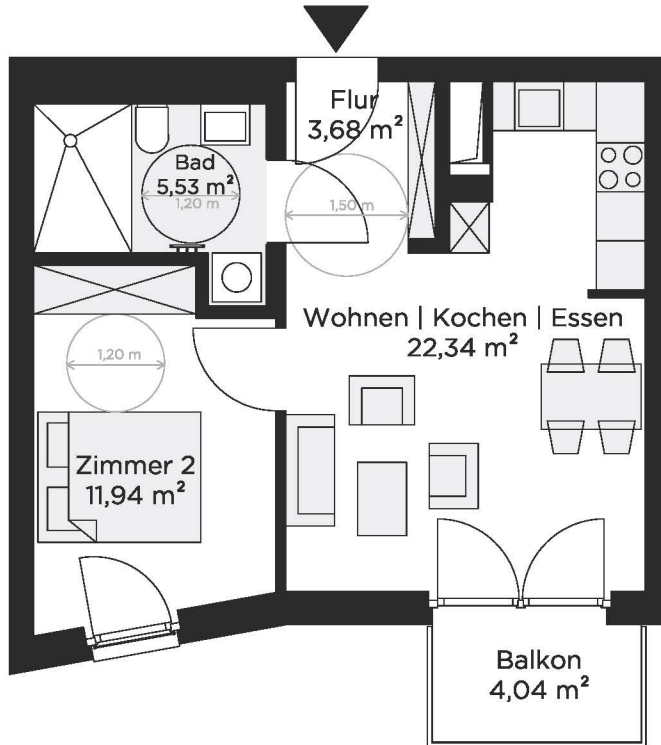

# AN DER PANKE

Wilhelm-Kuhr-Straße 41

<b>Wohnung</b>	<b>07</b>
	<b>barrierefrei</b>
Lage	2. OG mitte Vorderhaus
Zimmer	2 Zimmer
<b>Größe</b>	<b>45,51 m<sup>2</sup></b>

Der Balkon ist zu 50 % in die Wohnfläche eingerechnet.