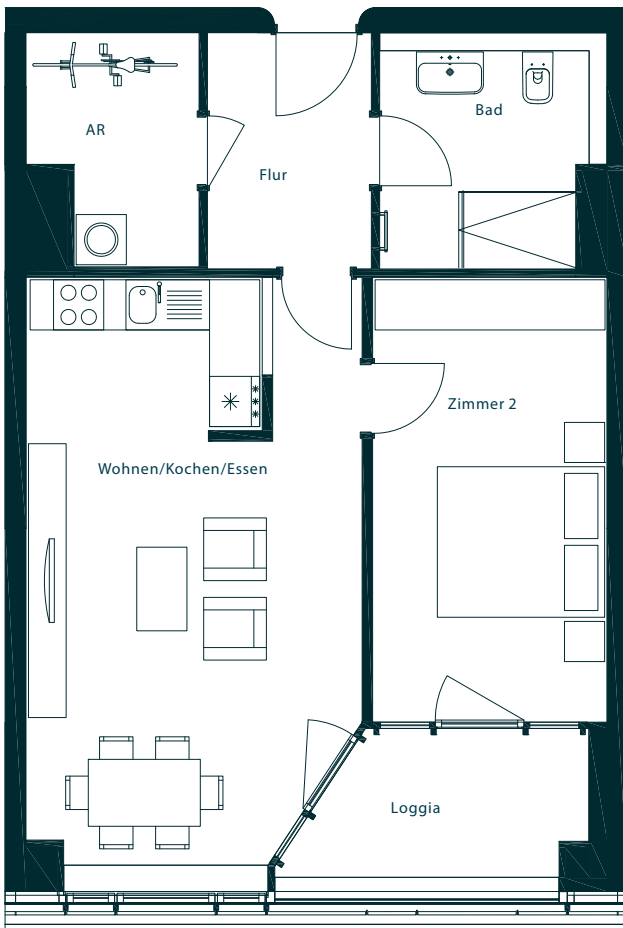

ZIEGERT

APARTMENT 125

MAX TOWER | HAUS 1 | 12. OG | 2 ZIMMER | CA. 63,50 QM

D2

Flur	5,54 qm
AR	5,13 qm
Wohnen/Kochen/Essen	27,76 qm
Zimmer 2	14,92 qm
Bad	7,22 qm
Loggia (50 %)	2,93 qm
	ca. 63,50 qm

AR = Abstellraum

Der Balkon, die Terrassen und Loggien sind zu 50 % in der Wohnfläche angerechnet.