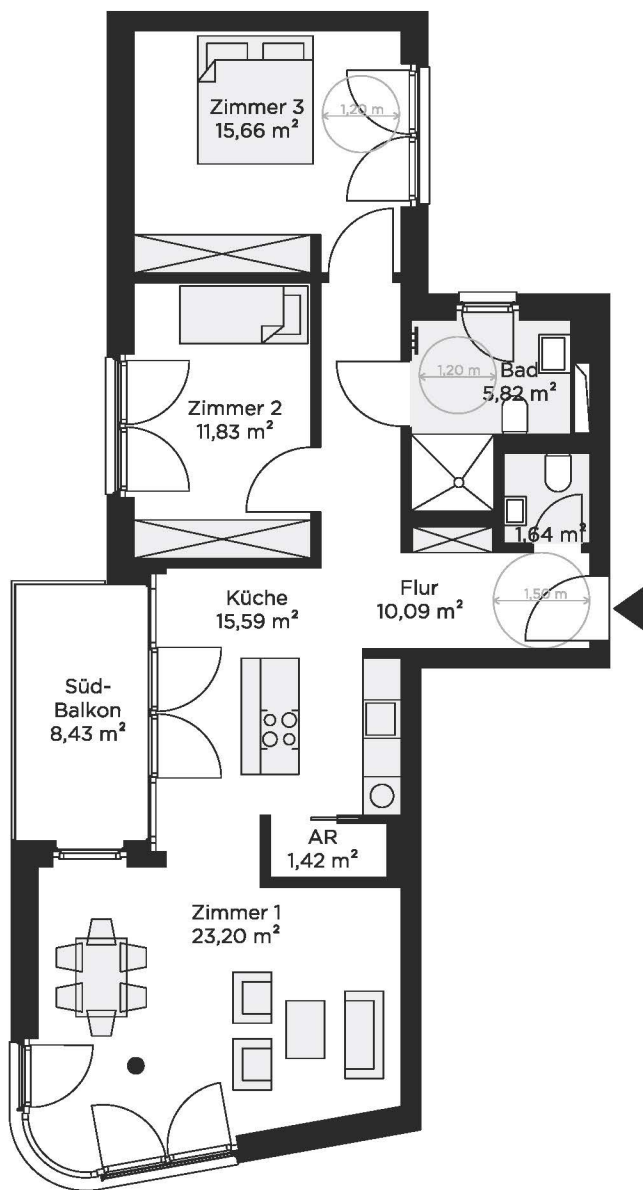

ZIEGERT

AN DER PANKE

Wilhelm-Kuhr-Straße 41

Wohnung	06
	barrierefrei
Lage	2. OG links Vorderhaus
Zimmer	3 Zimmer
Größe	89,47 m²

Der Balkon ist zu 50 % in die Wohnfläche eingerechnet.

AR = Abstellraum